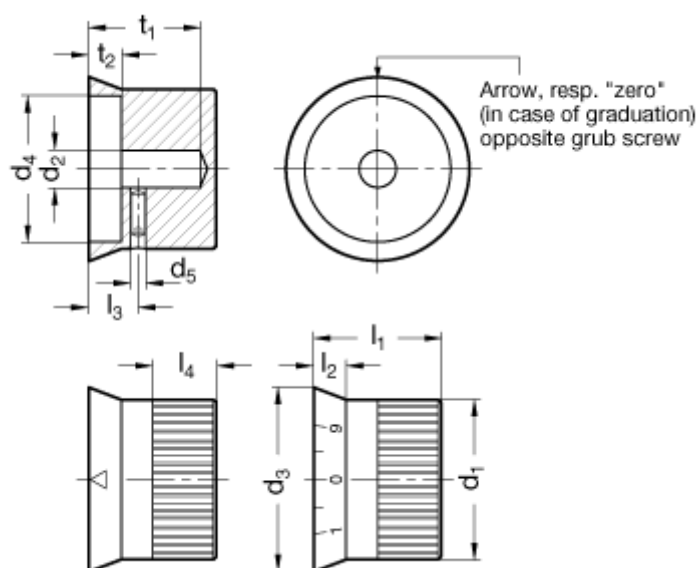

Varenummer: 201043172  
Beskrivelse: E+G skalering i Aluminium  
GN 723.4-34-B6-M

## Mål

d1 = 34	l4 = 13
d2 = B 6	t1 = 26,5
d3 = 41	t2 = 9,5
d4 = 29,5	
d5 = M5	
l1 = 29,5	
l2 = 9,5	
l3 = 13,5	